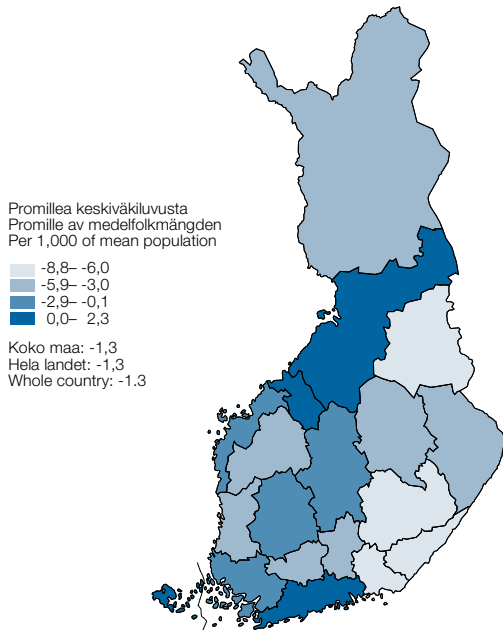

24.18 Syntyneiden enemmitys maakunnittain 2018
 Födelseöverskott landskapsvis 2018
 Excess of births by region, 2018

Aluejako 1.1.2019 mukainen – Områdesindelningen enligt 1.1.2019 – Regional division as on 1 January 2019

Lähde – Källa – Source: SVT: Tilastokeskus, Syntyneet, Väestörakenne – FOS: Statistikcentralen, Födda, Befolkningsstruktur – OSF: Statistics Finland, Births, Population structure