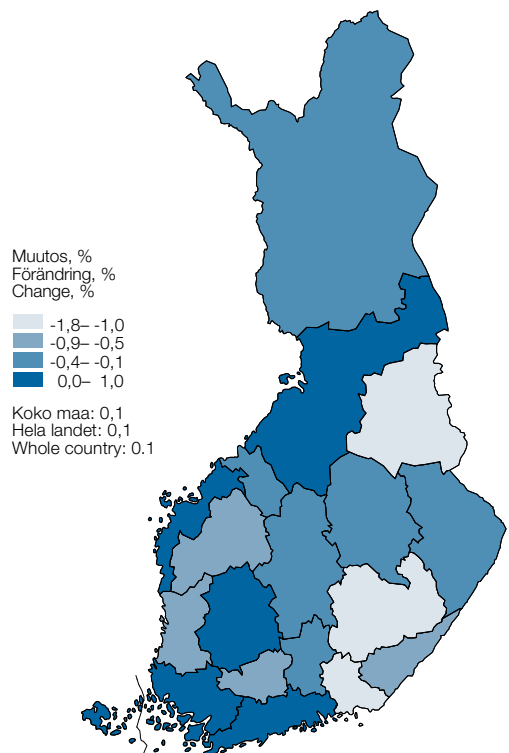

**24.9** Väkiluvun muutos maakunnittain 2017–2018  
 Förändring av folkmängden landskapsvis  
 2017–2018  
 Population change by region, 2017–2018

Aluejako 1.1.2019 mukainen – Områdesindelningen enligt 1.1.2019 – Regional division as on 1 January 2019

Lähde – Källa – Source: SVT: Tilastokeskus, Väestörakenne – FOS: Statistikcentralen, Befolkningsstruktur – OSF: Statistics Finland, Population structure