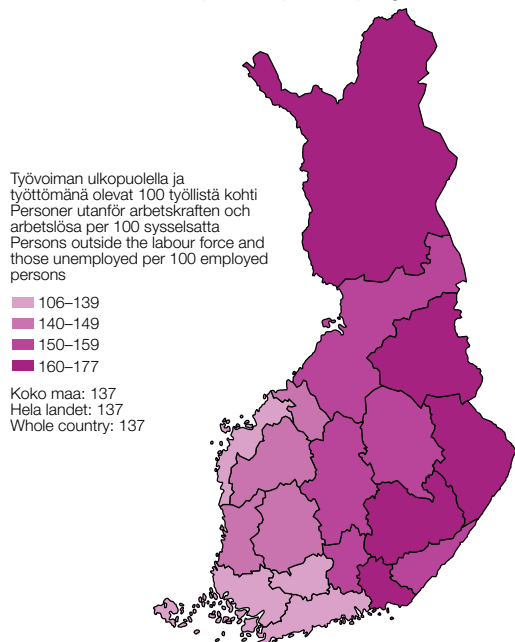

24.19 Taloudellinen huoltosuhde maakunnittain 2013
Ekonomiska försörjningskvot landskapsvis 2013
Economic dependency ratio by region, 2013

Lähde – Källa – Source: SVT: Tilastokeskus, Työssäkäynti – FOS: Statistikcentralen, Sysselsättning – OSF: Statistics Finland, Employment