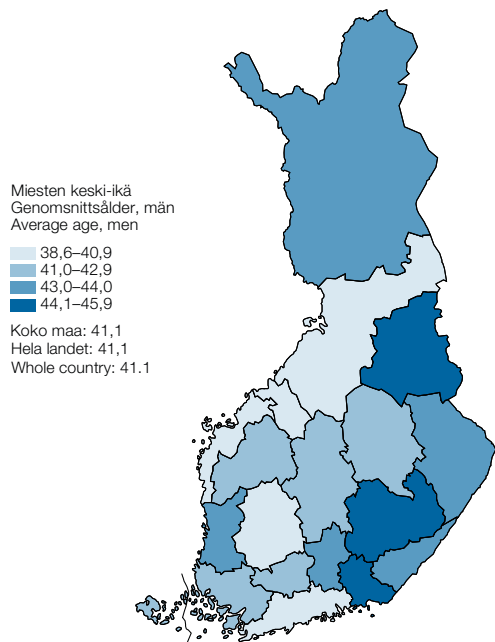

24.36 Väestön keski-ikä maakunnittain 2016
 Befolkningens genomsnittsålder landskapsvis 2016
 Average age of population by region, 2016

Aluejako 1.1.2017 mukainen – Områdesindelningen enligt 1.1.2017 – Regional division as on 1 January 2017

Lähde – Källa – Source: SVT: Tilastokeskus, Väestörakenne – FOS: Statistikcentralen Befolkningsstruktur – OSF: Statistics Finland, Population structure