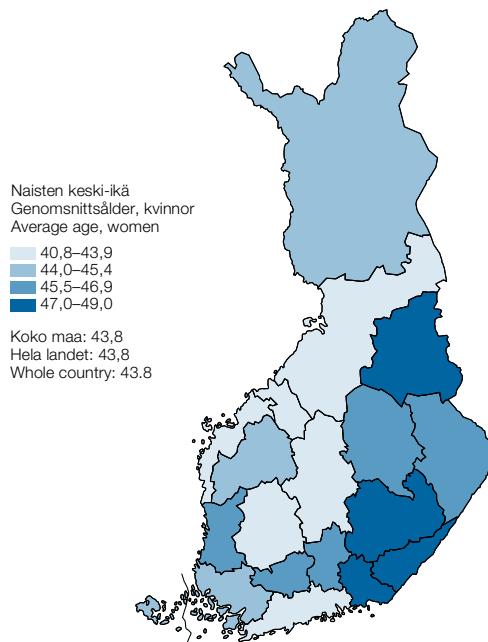

24.36 Väestön keski-ikä maakunnittain 2016
 Befolkningens genomsnittsålder landskapsvis 2016
 Average age of population by region, 2016

Aluejako 1.1.2017 mukainen – Områdesindelningen enligt 1.1.2017 – Regional division as on 1 January 2017

Lähde – Källa – Source: SVT: Tilastokeskus, Väestörakenne – FOS: Statistikcentralen Befolkningsstruktur – OSF: Statistics Finland, Population structure