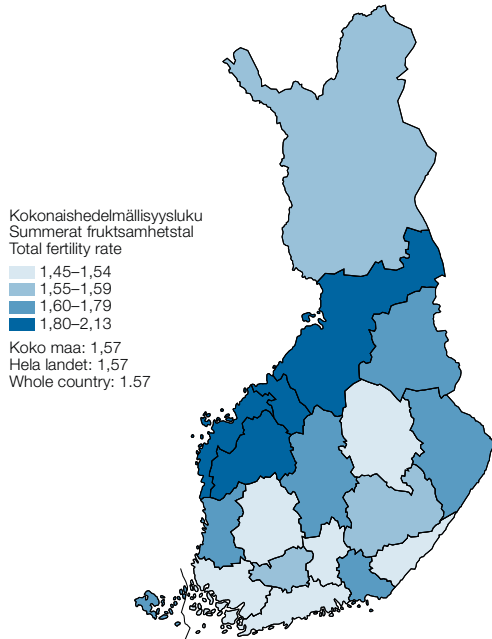

24.20 Kokonaishedelmällisyysluku maakunnittain 2016
Summerat fruktsamhetstal landskapsvis 2016
Total fertility rate by region, 2016

Lähde – Källa – Source: SVT: Tilastokeskus, Syntyneet – FOS: Statistikcentralen, Födda – OSF: Statistics Finland, Births