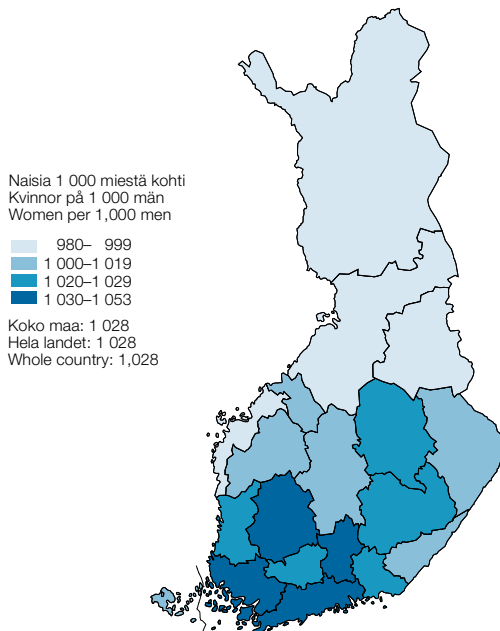

24.19 Sukupuolirakenne maakunnittain 2017
 Könnsstrukturen landskapsvis 2017
 Gender structure by region, 2017

Lähde – Källa – Source: SVT: Tilastokeskus, Syntyneet, Väestörakenne – FOS: Statistikcentralen, Födda, Befolkningsstruktur – OSF: Statistics Finland, Births, Population structure

Aluejako 1.1.2018 mukainen – Områdesindelningen enligt 1.1.2018 – Regional division as on 1 January 2018