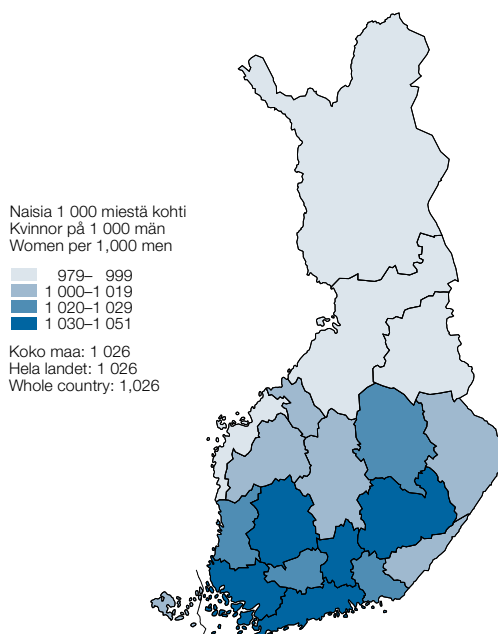

**24.19** Sukupuolirakenne maakunnittain 2018  
 Könnsstrukturen landskapsvis 2018  
 Gender structure by region, 2018

Aluejako 1.1.2019 mukainen – Områdesindelningen enligt 1.1.2019 – Regional division as on 1 January 2019

Lähde – Källa – Source: SVT: Tilastokeskus, Syntyneet, Väestörakenne – FOS: Statistikcentralen, Födda, Befolkningsstruktur – OSF: Statistics Finland, Births, Population structure