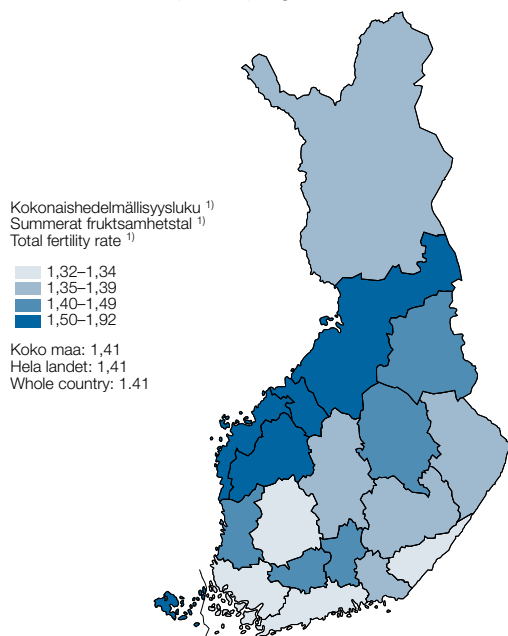

**24.16** Kokonaishedelmällisyysluku maakunnittain 2018  
 Summerat fruktsamhetstal landskapsvis 2018  
 Total fertility rate by region, 2018

<sup>1)</sup> Ks. sivulla 439 olevat termien selitykset – Se förklaringar av termer på sidan 439 – See page 439 for explanations of terms.

Lähde – Källa – Source: SVT: Tilastokeskus, Syntyneet – FOS: Statistikcentralen, Födda – OSF: Statistics Finland, Births