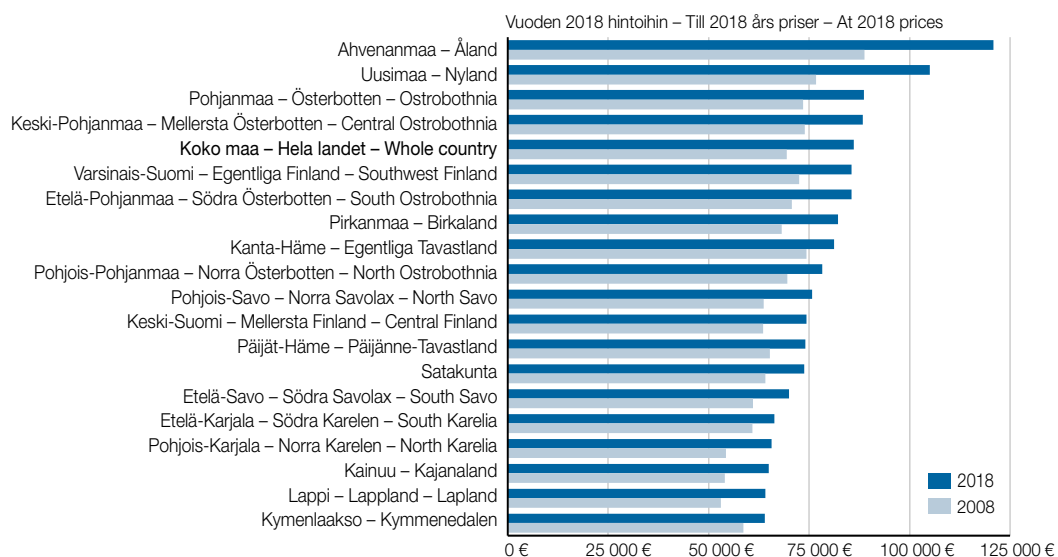

21.20 Velat velallista asuntokuntaa kohti maakunnittain ¹⁾ 2008 ja 2018
 Skulder per skuldsatt bostadshushåll landskapsvis ¹⁾ 2008 och 2018
 Debts per indebted household-dwelling unit by region ¹⁾, 2008 and 2018

¹⁾ Aluejako 1.1.2018 mukainen – Områdesindelningen enligt 1.1.2018 – Regional division as on 1 January 2018.

Lähde – Källa – Source: SVT: Tilastokeskus, Velkaantumistilasto – FOS: Statistickentralen, Statistik över skuldsättning – SF: Statistics Finland, Indebtedness