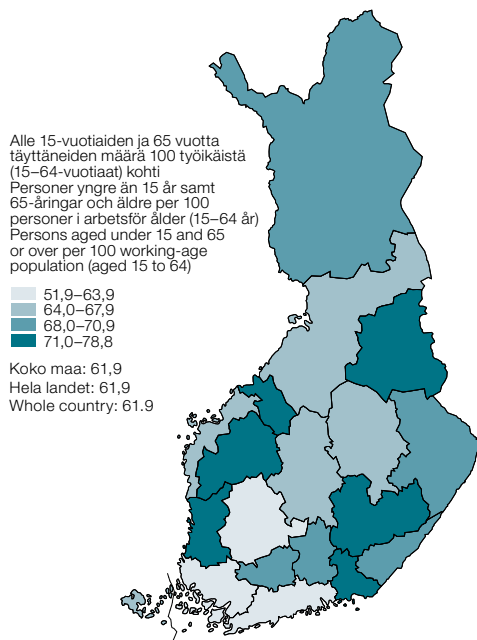

12.7 Väestöllinen huoltosuhde maakunnittain 2020  
Demografisk försörjningskvot landskapsvis 2020  
Demographic dependency ratio by region, 2020

Aluejako 1.1.2021 mukainen – Områdesindelningen enligt 1.1.2021 – Regional division as on 1 January 2021

Lähde – Källa – Source: SVT: Tilastokeskus, Väestörakenne, Syntyneet – FOS: Statistikcentralen, Befolkningsstruktur, Födda – OSF: Statistics Finland, Population structure, Births