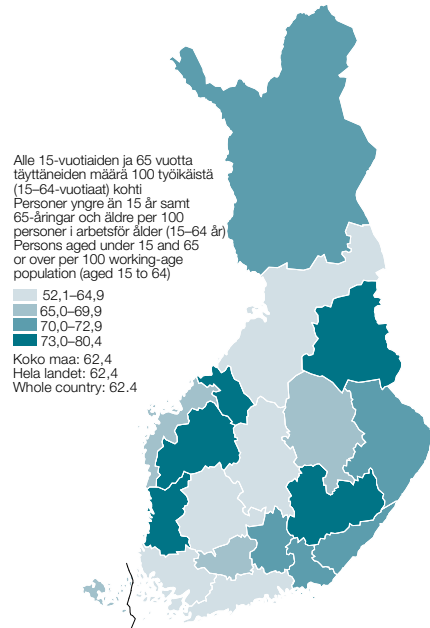

12.7 Väestöllinen huoltosuhde maakunnittain 2021
Demografisk försörjningskvot landskapsvis 2021
Demographic dependency ratio by region, 2021

Aluejako 1.1.2022 mukainen – Områdesindelningen enligt 1.1.2022 – Regional division as on 1 January 2022

Lähteet – Källor – Sources: SVT: Tilastokeskus, väestörakenne, syntyneet – FOS: Statistikcentralen, befolkningsstruktur, födda – OSF: Statistics Finland, population structure, births